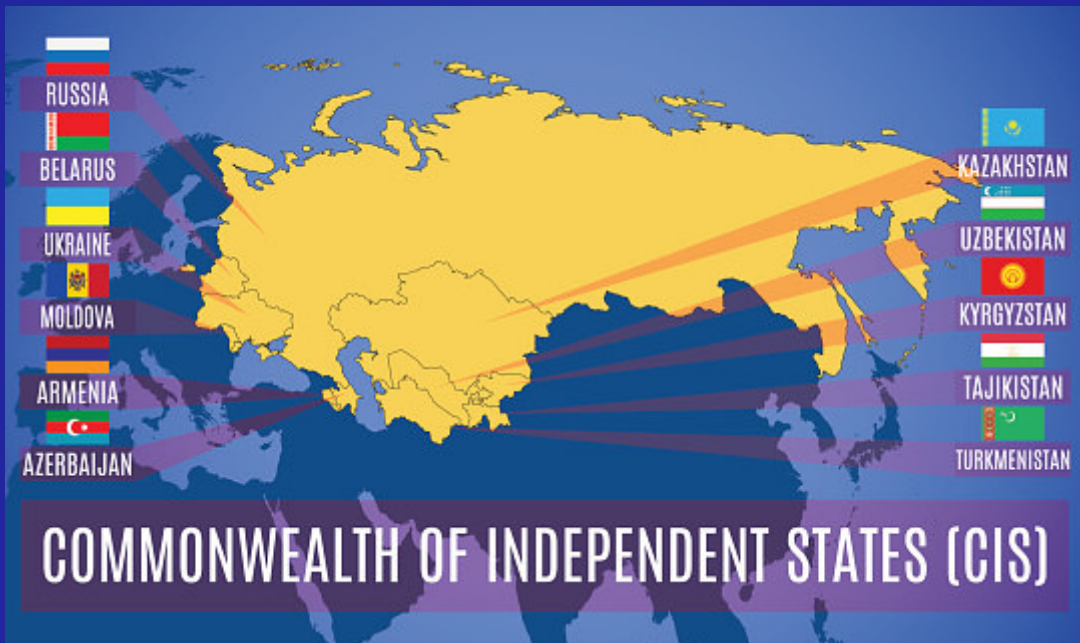

RUSSIA

BELARUS

UKRAINE